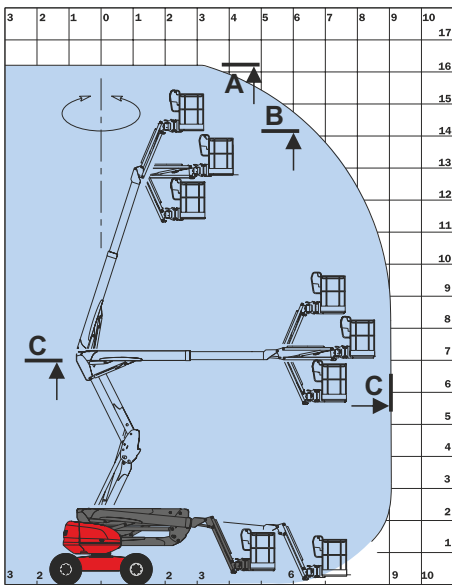

Manitou 160 ATJ

16,25 m
(A)

14,25 m
(B)

9,10 m
(C)

7,15 m
(D)

1,80 x 0,80 m

230kg

2,30 m
(1)

7,00 m
(2)

2,37 m
(3)

0,80 - 6,0 km/h

40 %

7450 kg

KLEID 
GERÜSTBAU GmbH

Bahnhofstraße 51
55481 Kirchberg
Tel.: 0 67 63 / 36 00
info@kleid-geruestbau.de

www.kleid-geruestbau.de