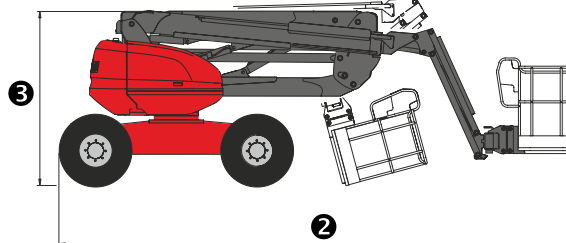

Manitou 160 ATJ

16,25 m
(A)

14,25 m
(B)

9,10 m
(C)

7,15 m
(D)

1,80 x 0,80 m

230kg

2,30 m
(1)