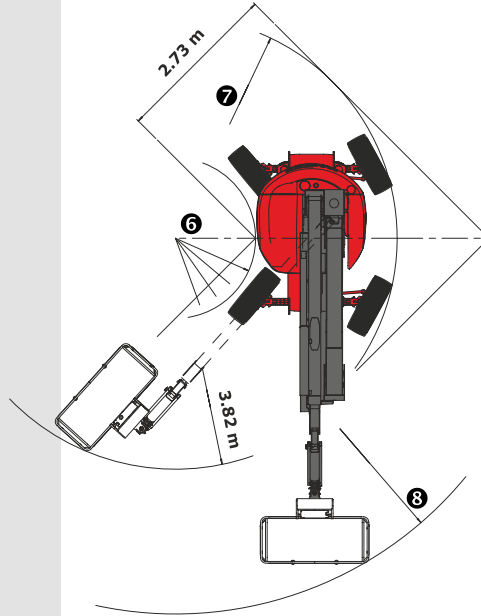

Manitou 160 ATJ

16,25 m
(A)

14,25 m
(B)

9,10 m
(C)

7,15 m
(D)

1,80 x 0,80 m

230kg

2,30 m
(1)

7,00 m
(2)

2,37 m
(3)

0,80 - 6,0 km/h

40 %

7450 kg

KLEID 
GERÜSTBAU GmbH

Bahnhofstraße 51
55481 Kirchberg
Tel.: 0 67 63 / 36 00
info@kleid-geruestbau.de

www.kleid-geruestbau.de