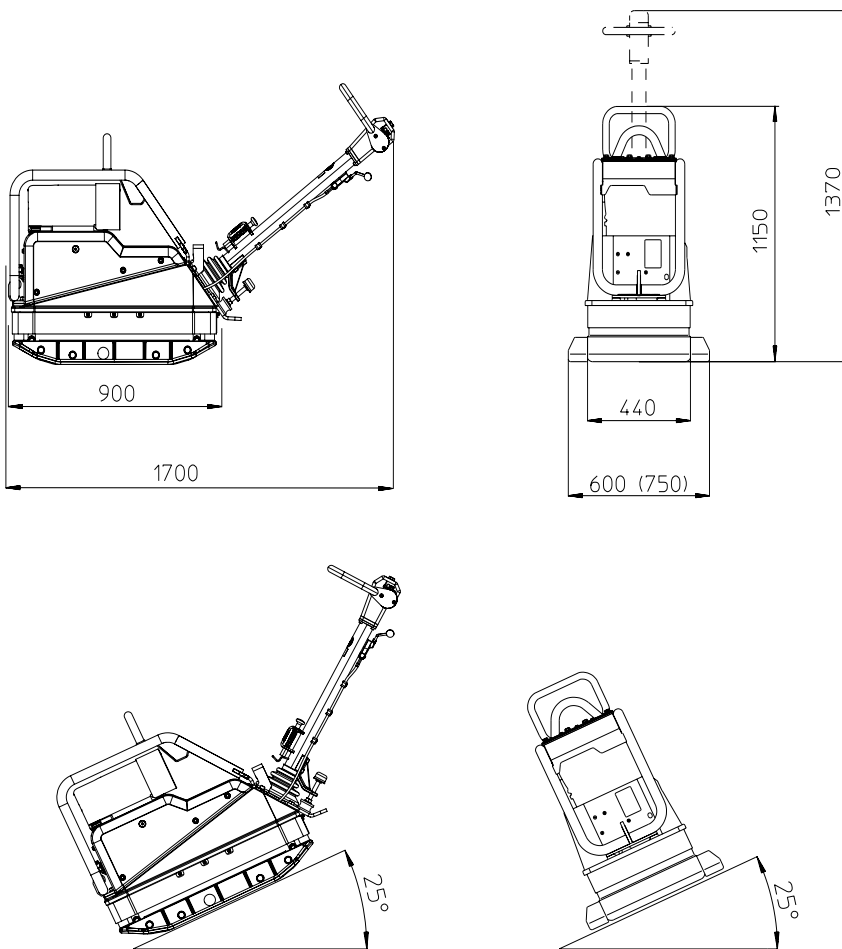

Wacker DPU5045

Flächenleistung 900 m²/h

KLEID 
GERÜSTBAU GmbH

Bahnhofstraße 51
55481 Kirchberg
Tel.: 0 67 63 / 36 00
info@kleid-geruestbau.de

www.kleid-geruestbau.de