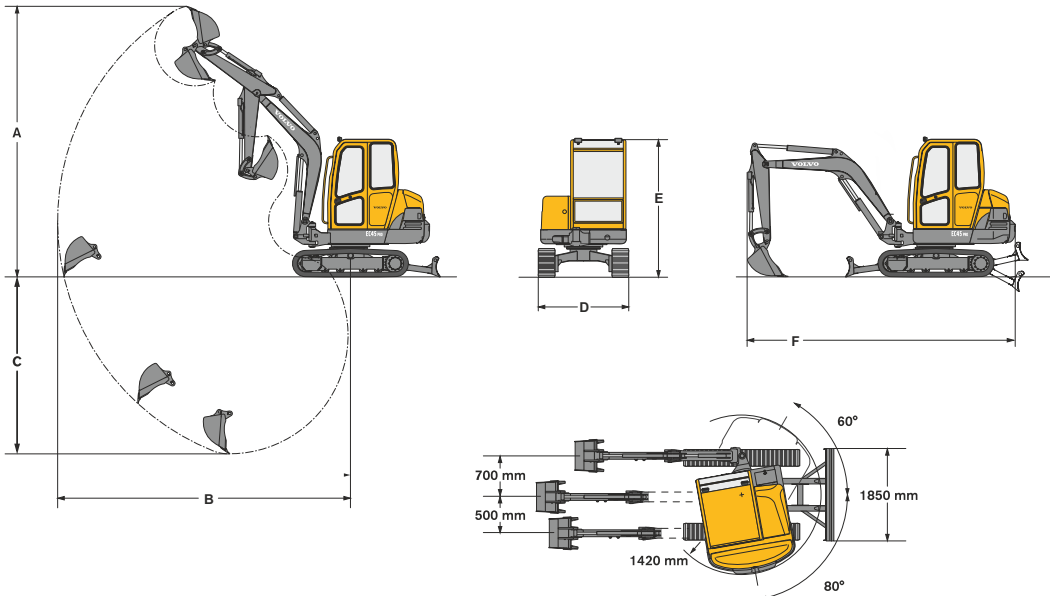

# Volvo EC45 PRO

**KLEID**   
GERÜSTBAU GmbH

Bahnhofstraße 51  
55481 Kirchberg  
Tel.: 0 67 63 / 36 00  
info@kleid-geruestbau.de

[www.kleid-geruestbau.de](http://www.kleid-geruestbau.de)