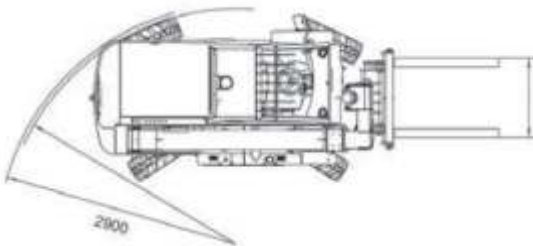

Ausa Taurulift T 204 H

2,00 m

3,47 m

1,60 m

4,20 m

2000 kg

4200 kg

24 km/h