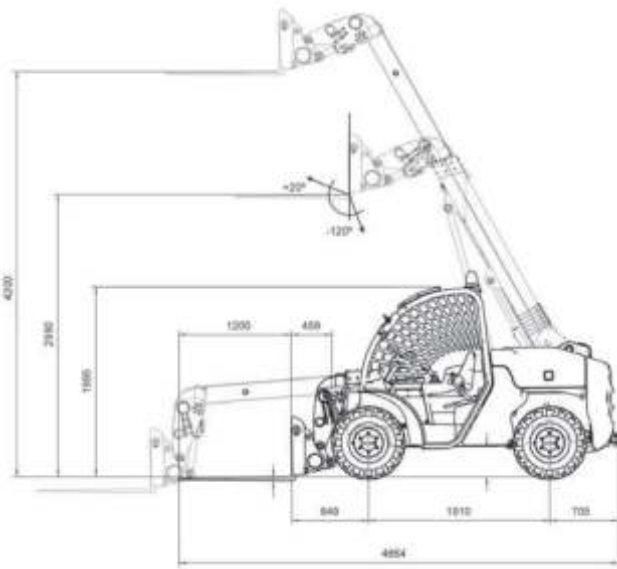

Ausa Taurulift T 204 H

2,00 m

3,47 m

1,60 m

4,20 m

2000 kg

4200 kg

24 km/h